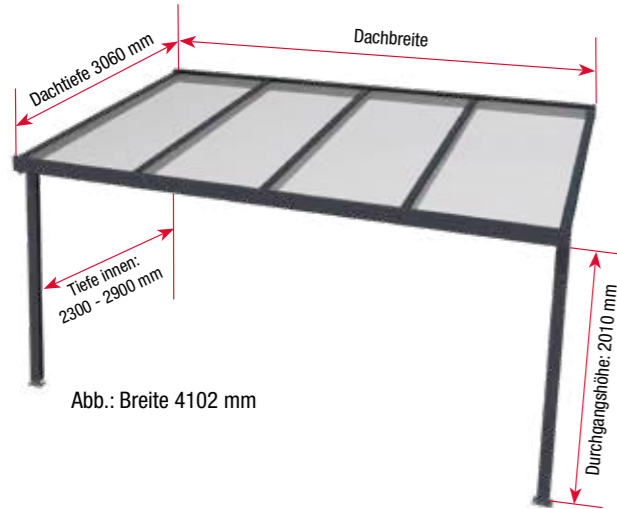

Neu im Sortiment:

Sicherheitsglas 10 mm klar (VSG)

Polycarbonat 16 mm gestreift weiß

Abb.:
 Terrassendach Premium anthrazit
 mit klarem Sicherheitsglas (VSG)

Modelle mit 3 m Dachtiefe

Maße (BxT)	Abdeckung	Art.-Nr. weiß	Art.-Nr. anthrazit	Preis €
3094 x 3060 mm 3 Felder (Platten) 2 Pfosten	Polycarbonat Stegplatten 16 mm klar	4295003	4295103	2.199,00
	Polycarbonat Stegplatten 16 mm bronze	4295006	4295106	2.279,00
	Polycarbonat Stegplatten 16 mm weiß opal	4295018	4295118	2.279,00
	Polycarbonat Stegplatten 16 mm weiß gestreift	4295007	4295107	2.699,00
	Acryl Stegplatten 16 mm klar	4295009	4295109	2.429,00
	Acryl Stegplatten 16 mm bronze	4295012	4295112	2.479,00
	Acryl Stegplatten 16 mm Klima blue	4295015	4295115	2.699,00
	Sicherheitsglas 10 mm klar (VSG)	4295019	4295119	3.499,00
	4102 x 3060 mm 4 Felder (Platten) 2 Pfosten	Polycarbonat Stegplatten 16 mm klar	4295021	4295121
Polycarbonat Stegplatten 16 mm bronze		4295024	4295124	2.819,00
Polycarbonat Stegplatten 16 mm weiß opal		4295036	4295136	2.819,00
Polycarbonat Stegplatten 16 mm weiß gestreift		4295025	4295125	3.099,00
Acryl Stegplatten 16 mm klar		4295027	4295127	3.019,00
Acryl Stegplatten 16 mm bronze		4295030	4295130	3.069,00
Acryl Stegplatten 16 mm Klima blue		4295033	4295133	3.369,00
Sicherheitsglas 10 mm klar (VSG)		4295037	4295137	3.999,00
5100 x 3060 mm 5 Felder (Platten) 3 Pfosten		Polycarbonat Stegplatten 16 mm klar	4295157	4295175
	Polycarbonat Stegplatten 16 mm bronze	4295160	4295178	3.899,00
	Polycarbonat Stegplatten 16 mm weiß opal	4295163	4295181	3.899,00
	Polycarbonat Stegplatten 16 mm weiß gestreift	4295164	4295182	3.999,00
	Acryl Stegplatten 16 mm klar	4295166	4295184	4.299,00
	Acryl Stegplatten 16 mm bronze	4295169	4295187	4.399,00
	Acryl Stegplatten 16 mm Klima blue	4295172	4295190	4.699,00
	Sicherheitsglas 10 mm klar (VSG)	4295173	4295191	5.199,00