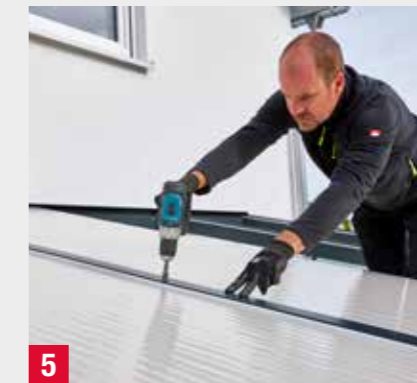

1. **5** Platten verlegen
2. Dichtlippen sind bereits eingezogen
   - Platten ausrichten
   - Deckel verschrauben