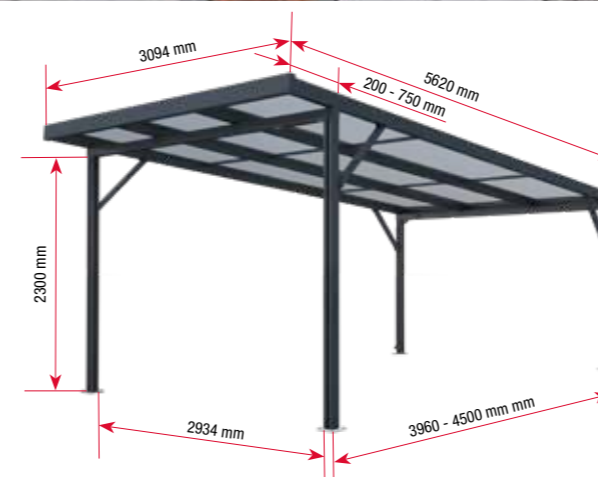

* Aufbauzeit bei Größe 4 x 3 m mit Kunststoffsbedachung

Ausführungen und Abmessungen

Abdeckung | Plattentyp

Konstruktion

Anthrazit

Weiß

Maße (BxT)	Abdeckung / Füllung	Art.-Nr. weiß	Art.-Nr. anthrazit	Preis €
Carport Premium 3094 x 5620 mm weiß /anthrazit	Polycarbonat Stegplatten 16 mm klar	4296203	4296303	3.299,00 €
	Polycarbonat Stegplatten 16 mm bronze	4296206	4296306	3.469,00 €
	Polycarbonat Stegplatten 16 mm weiß opal	4296218	4296318	3.469,00 €
	Polycarbonat Stegplatten 16 mm weiß gestreift	4296207	4296307	4.399,00 €
	Acryl Stegplatten 16 mm klar	4296209	4296309	3.719,00 €
	Acryl Stegplatten 16 mm bronze	4296212	4296312	3.819,00 €
	Acryl Stegplatten 16 mm Klima blue	4296215	4296315	4.269,00 €
Seitenwand Carport 5820* x 1860 mm	WPC Dielen dunkelgrau	4297303	4297403	1.039,00 €
	WPC Dielen dunkelgrau / PC Paneele klar	4297304	4297404	1.039,00 €
Rückwand Carport 3800 x 1860 mm	WPC Dielen dunkelgrau	4297318	4297418	709,00 €
	WPC Dielen dunkelgrau / PC Paneele klar	4297319	4297419	709,00 €

* Liefermaß. WPC Dielen müssen auf die gewünschte Endlänge gekürzt werden

alle Preise sind empfohlene Verkaufspreise inkl. MwSt.

Abb. Carport anthrazit mit Seiten- und Rückwand
seitliche Sicht- und Windschutzelemente links optional erhältlich

15 Jahre auf die Aluminium-Konstruktion

10 Jahre auf Polycarbonat Hohlkammerplatten

30 Jahre auf Acryl Stegdoppelplatten

Ihre Vorteile auf einen Blick

- Premiumqualität Made in Germany
- Stabile Rahmenkonstruktion mit nur 4 Trägerpfosten
- Profilmuten zur Aufnahme von Systemzubehören
- Pulverbeschichtete Aluminiumprofile
- Verstellbare Trägerpfosten und Füße
- Rückwand, Seitenwand oder Sicht-/Windschutz optional
- Integrierte Regenrinne mit flexiblem Wasserablauf
- Alle 16 mm Stegplatten mit 980 mm Breite verwendbar
- Auch als Pergola oder Freisitz verwendbar
- Sehr hohe Schneelasten von 150 kg/m²
- UV- und hagelbeständig
- Weiß (RAL 9016) oder anthrazit (RAL 7016 Feinstruktur)