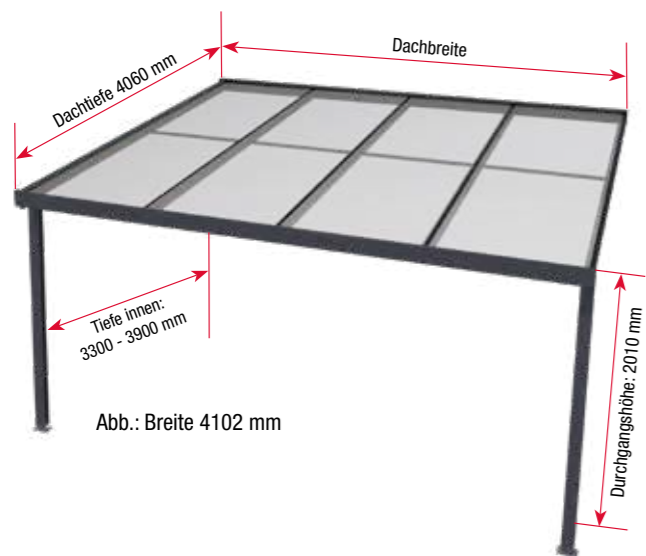

Modelle mit 4 m Dachtiefe

Maße (BxT)	Abdeckung	Art.-Nr. weiß	Art.-Nr. anthrazit	Preis €
4102 x 4060 mm 4 Felder (Platten) 2 Pfosten	Polycarbonat Stegplatten 16 mm klar	4295039	4295139	2.999,00 €
	Polycarbonat Stegplatten 16 mm bronze	4295042	4295142	3.179,00 €
	Polycarbonat Stegplatten 16 mm weiß opal	4295054	4295154	3.179,00 €
	Polycarbonat Stegplatten 16 mm weiß gestreift	4295043	4295143	3.599,00 €
	Acryl Stegplatten 16 mm klar	4295045	4295145	3.449,00 €
	Acryl Stegplatten 16 mm bronze	4295048	4295148	3.499,00 €
	Acryl Stegplatten 16 mm Klima blue	4295051	4295151	3.949,00 €
	Sicherheitsglas 10 mm klar (VSG)	4295055	4295155	5.299,00 €
5100 x 4060 mm 5 Felder (Platten) 3 Pfosten	Polycarbonat Stegplatten 16 mm klar	4295373	4295391	4.299,00 €
	Polycarbonat Stegplatten 16 mm bronze	4295376	4295394	4.499,00 €
	Polycarbonat Stegplatten 16 mm weiß opal	4295379	4295397	4.499,00 €
	Polycarbonat Stegplatten 16 mm weiß gestreift	4295380	4295398	4.599,00 €
	Acryl Stegplatten 16 mm klar	4295382	4295400	4.899,00 €
	Acryl Stegplatten 16 mm bronze	4295385	4295403	4.999,00 €
	Acryl Stegplatten 16 mm Klima blue	4295388	4295406	5.499,00 €
	Sicherheitsglas 10 mm klar (VSG)	4295389	4295407	6.499,00 €
6110 x 4060 mm 6 Felder (Platten) 3 Pfosten	Polycarbonat Stegplatten 16 mm klar	4295409	4295427	4.899,00 €
	Polycarbonat Stegplatten 16 mm bronze	4295412	4295430	5.099,00 €
	Polycarbonat Stegplatten 16 mm weiß opal	4295415	4295433	5.099,00 €
	Polycarbonat Stegplatten 16 mm weiß gestreift	4295416	4295434	5.199,00 €
	Acryl Stegplatten 16 mm klar	4295418	4295436	5.599,00 €
	Acryl Stegplatten 16 mm bronze	4295421	4295439	5.699,00 €
	Acryl Stegplatten 16 mm Klima blue	4295424	4295442	6.899,00 €
	Sicherheitsglas 10 mm klar (VSG)	4295425	4295443	7.899,00 €

alle Preise sind empfohlene Verkaufspreise inkl. MwSt.