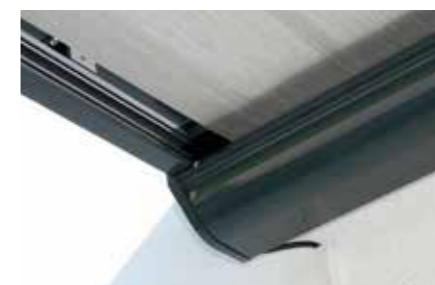

Hintere Kasette mit leistungsstarken Torsionsfedern