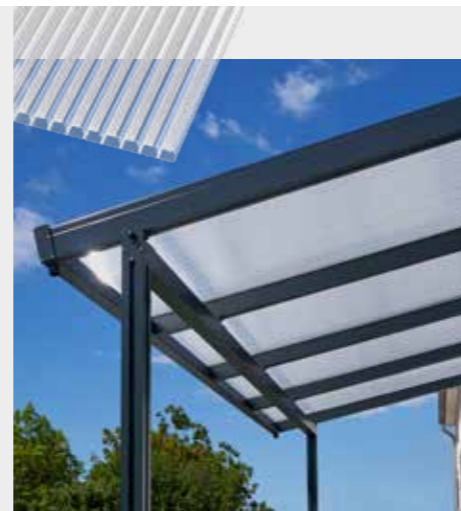

Polycarbonat 16 mm gestreift weiß