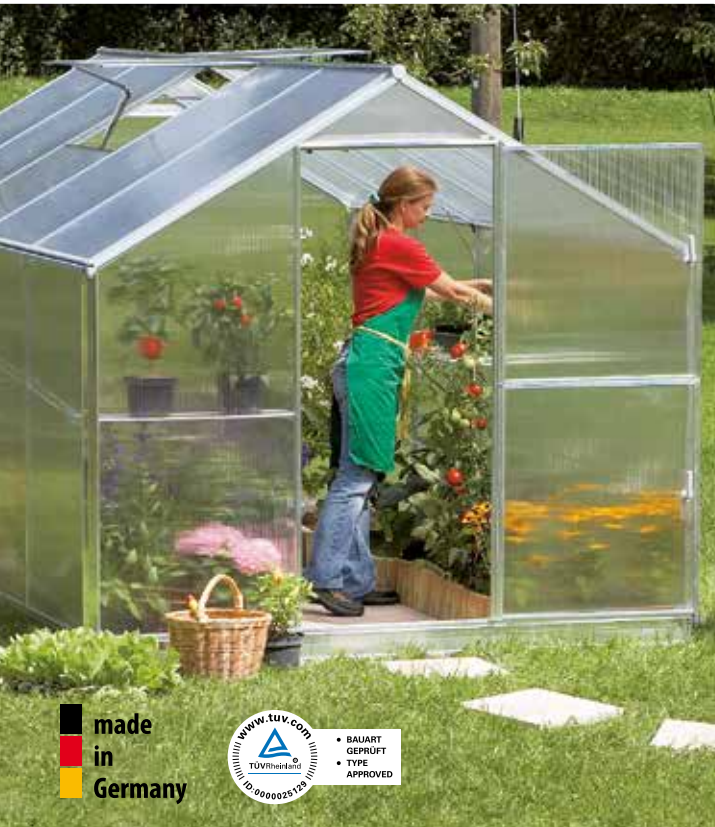

mit der patentierten Verbindung! Stabil, platzsparend,
transportsicher und leicht zusammensteckbar

made
in
Germany

Spezial Hohlkammerplatten in 6 mm Stärke aus Polycarbonat
ohne Glashaltekammern - Einfach einschieben, fertig!