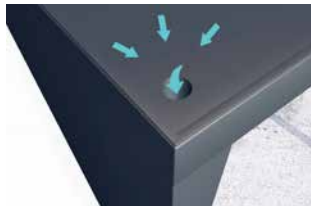

BS 160 Plus mit Wasserspeier

Die Abführung des Regenwassers variiert je nach Modell:

1. Dachdurchführung mit Wasserspeier:

BS 200 Plus mit Wasserspeier

2. Dachdurchführung und Fallrohr im Seitenteil:

BS Plus 200
mit Seitenteil