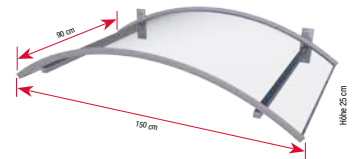

Ausführungen & Abmessungen

Produkt	Maße (BxTxH)	Rahmen	Abdeckung	Gewicht	Artikel-Nr.
Bogenvordach mit LED	150 x 90 x 25 cm	weiß	3 mm, klar	9,5 kg	7210203
		Edelstahloptik	3 mm, klar	9,5 kg	7210233