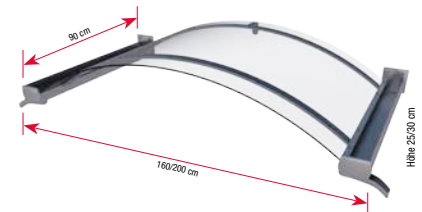

Ausführungen & Abmessungen

Produkt	Maße (BxTxH)	Farbe Rahmen	Abdeckung	Gewicht	Artikel-Nr.
Bogenvordach BV/B 160	160 x 90 x 25 cm	weiß	4 mm, klar	17 kg	7210403
		Edelstahloptik	4 mm, klar	17 kg	7210433
		anthrazit	4 mm, klar	17 kg	7210463
Bogenvordach BV/B 200	200 x 90 x 30 cm	weiß	4 mm, klar	20 kg	7210406
		Edelstahloptik	4 mm, klar	20 kg	7210436
		anthrazit	4 mm, klar	20 kg	7210466