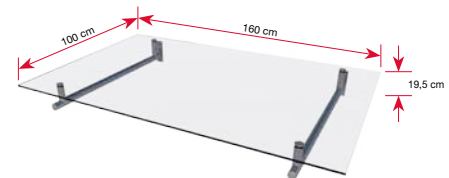

Ausführungen & Abmessungen

Produkt	Maße (BxTxH)	Rahmen	Abdeckung	Gewicht	Artikel-Nr.
Edelstahlvordach HD 140	140 x 82 x 19,5 cm	Edelstahl	VSG 8 mm, klar	34 kg	7200106
Edelstahlvordach HD 160	160 x 100 x 19,5 cm	Edelstahl	VSG 10 mm, klar	54 kg	7200103