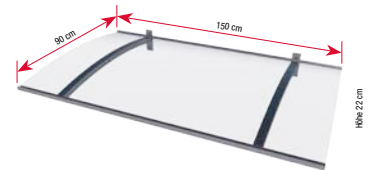

Ausführungen & Abmessungen

Produkt	Maße (BxTxH)	Rahmen	Abdeckung	Gewicht	Artikel-Nr.
Pultvordach PT/LD	150 x 90 x 22 cm	Edelstahloptik	3 mm, klar	9,5 kg	7200803