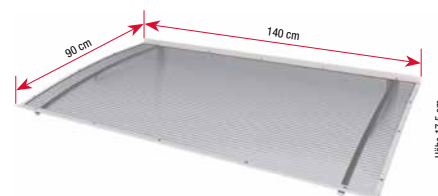

Ausführungen & Abmessungen

Produkt	Maße (BxTxH)	Rahmen	Abdeckung	Gewicht	Artikel-Nr.
Aktions-Pultvordach	140 x 90 x 17,5 cm	weiß	4 mm, klar	7 kg	7200703