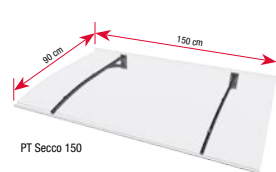

Pultvordach PT Secco

Das Pultvordach PT Secco, in seiner schlichten und zeitlos modernen Form, ist ein idealer Blickfang und Schutz für Ihren Hauseingangsbereich.

Die stabile Kombination aus pulverbeschichtetem Aluminium und sehr robustem Polycarbonat mit integrierter Regenrinne bietet Ihnen einen sehr guten Wetterschutz auch bei Hagel.