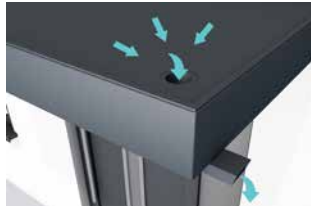

BS 160 Plus mit Wasserspeier

Die Abführung des Regenwassers variiert je nach Modell:

1. Dachdurchführung mit Wasserspeier:

BS 200 Plus mit Wasserspeier

2. Dachdurchführung und Fallrohr im Seitenteil:

BS Plus 200
mit Seitenteil