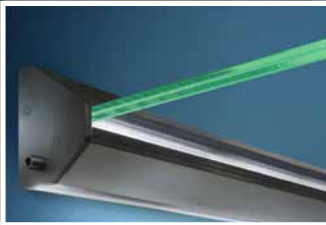

Echtglasvordach LED

LED-Lichttechnik:
Umweltfreundlich
& kostensenkend

A+ — A

LED-Bänder nach vorne
und nach unten gerichtet

Ansicht bei Tage