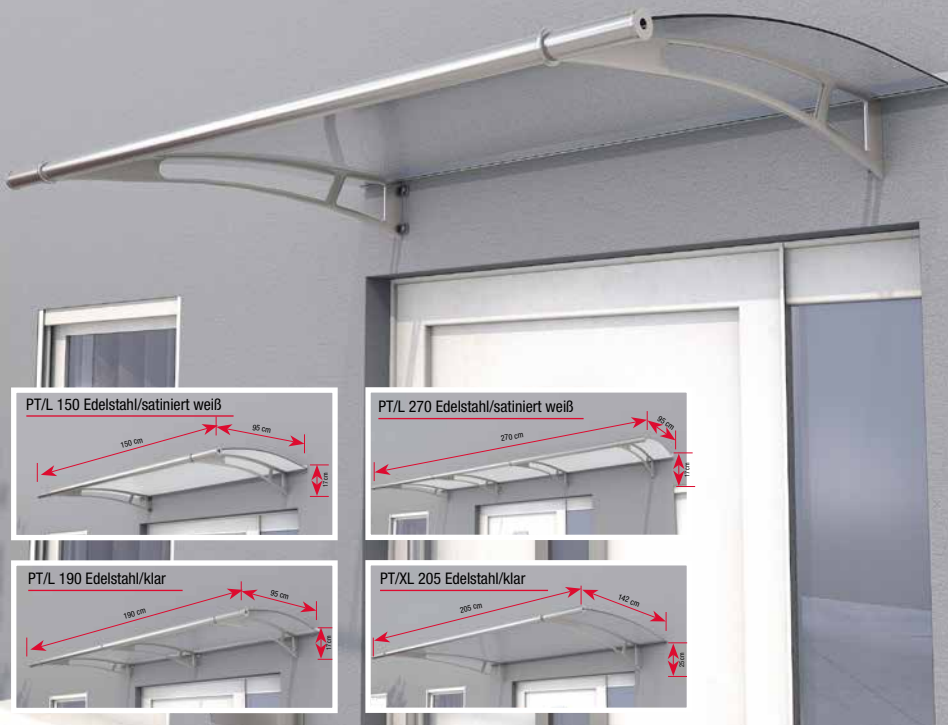

PT/L 150 klar

Rahmen Edelstahl matt
mit integrierter Regenrinne

Abdeckung aus Acrylglas
transparent, satiniert weiß

Passende Seitenblenden:
PT/L | PT/XL (siehe Seite 59)

75 kg/qm Schneelast
getestet

Montagematerial
für festes Mauerwerk
enthalten

Edelstahl Pultvordach PT/L | PT/XL

Das filigrane Design verleiht Ihrem Eingang einen neuen Touch und fügt sich dank seines zeitlosen Designs harmonisch in das Gesamtbild ein.

Hochwertige Edelstahlhalterungen sorgen für eine stabile Konstruktion, die in Kombination mit der witterungs- und UV-beständigen Acrylglasabdeckung vor Regen, Wind und Schnee schützt.

Ausführungen & Abmessungen

Produkt	Maße (BxTxH)	Farbe Rahmen	Abdeckung	Gewicht	Artikel-Nr.
Pultvordach L 150	150 x 95 x 17 cm	Edelstahl	4 mm, klar	18 kg	7311103
		Edelstahl	4 mm, satiniert weiß	18 kg	7311106
Pultvordach L 190	190 x 95 x 17 cm	Edelstahl	4 mm, klar	20 kg	7311203
		Edelstahl	4 mm, satiniert weiß	20 kg	7311206
Pultvordach L 270	270 x 95 x 17 cm	Edelstahl	4 mm, klar	29 kg	7311303
		Edelstahl	4 mm, satiniert weiß	29 kg	7311306
Pultvordach XL 205	205 x 142 x 25 cm	Edelstahl	6 mm, klar	42 kg	7311403
		Edelstahl	6 mm, satiniert weiß	42 kg	7311406