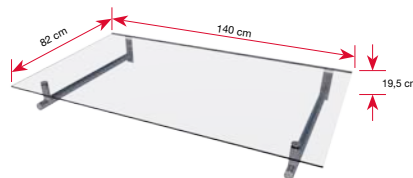

Ausführungen & Abmessungen

Produkt	Maße (BxTxH)	Rahmen	Abdeckung	Gewicht	Artikel-Nr.
Edelstahlvordach HD 140	140 x 82 x 19,5 cm	Edelstahl	VSG 8 mm, klar	34 kg	7200106
Edelstahlvordach HD 160	160 x 100 x 19,5 cm	Edelstahl	VSG 10 mm, klar	54 kg	7200103