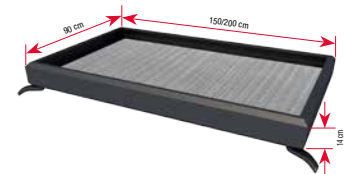

Produkt	Maße (BxTxH)	Farbe Rahmen	Füllung	Gewicht	Artikel-Nr.
Rechteckvordach NM 150	150 x 90 x 14 cm	weiß	weiß	14 kg	7210703
		anthrazit	weiß	14 kg	7210713
Rechteckvordach NM 200	200 x 90 x 14 cm	weiß	weiß	16 kg	7210706
		anthrazit	weiß	16 kg	7210716