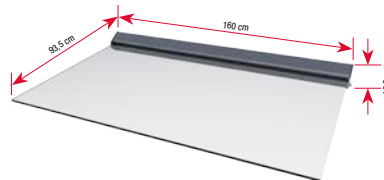

Echtglasvordach LED

LED-Lichttechnik:
Umweltfreundlich
& kostensenkend

A+ — A

LED-Bänder nach vorne
und nach unten gerichtet

Ansicht bei Tage

Wandhalter aus
Aluminium

Abdeckung aus
Verbundglas

Passende Seitenblende:
HD (siehe Seite 59)