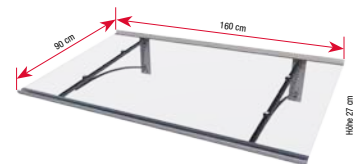

Ausführungen & Abmessungen

Produkt	Maße (BxTxH)	Rahmen	Abdeckung	Gewicht	Artikel-Nr.
Pultvordach PT/GR	160 x 90 x 27 cm	Edelstahloptik	4 mm, klar	15 kg	7200533
Pultvordach PT/GR	160 x 90 x 27 cm	anthrazit	4 mm, klar	15 kg	7200536