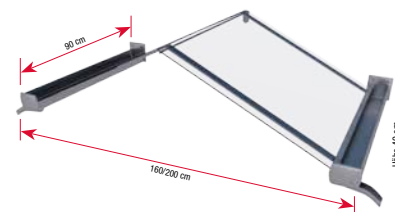

Ausführungen & Abmessungen

Produkt	Maße (BxTxH)	Farbe Rahmen	Abdeckung	Gewicht	Artikel-Nr.
Giebelvordach GV/T 160	160 x 90 x 40 cm	weiß	4 mm, klar	19 kg	7210603
		Edelstahloptik	4 mm, klar	19 kg	7210633
Giebelvordach GV/T 200	200 x 90 x 40 cm	weiß	4 mm, klar	22 kg	7210606
		Edelstahloptik	4 mm, klar	22 kg	7210636