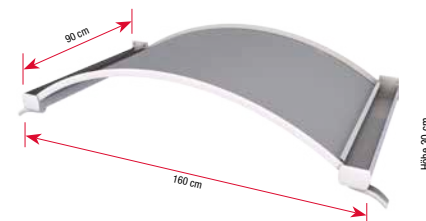

NO bronze weiß

NO klar Edelstahloptik

NO klar weiß

NO bronze braun

Profile und Rahmen aus pulverbeschichtetem Aluminium

Abdeckung Polycarbonat Stegplatte

Passende Seitenblenden: B1 oder B2 Stegplatten (siehe Seite 59)

75 kg/qm Schneelast getestet

Montagematerial für festes Mauerwerk enthalten

Rundbogenvordach NO

Setzen Sie eigene Akzente in Ihrem Eingangsbereich beispielsweise mit dem weißen Bogenvordach NO.

Das elegante Vordach besteht aus einem stabilen Rahmen aus pulverbeschichtetem Aluminium und einer robusten Polycarbonat Stegplatte als Abdeckung. Beidseitige angebrachte Regenrinnen runden Form und Funktionalität ab.