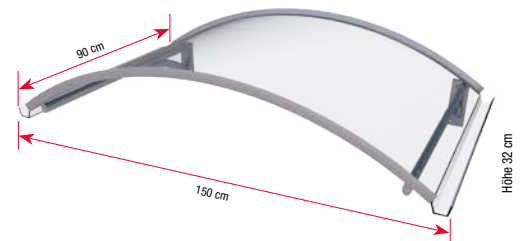

Ausführungen & Abmessungen

Produkt	Maße (BxTxH)	Rahmen	Abdeckung	Gewicht	Artikel-Nr.
Bogenvordach BV Secco	150 x 90 x 32 cm	Edelstahloptik	3 mm, klar	12 kg	7210303