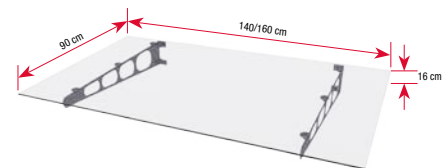

HD/LT 160 gefrostet