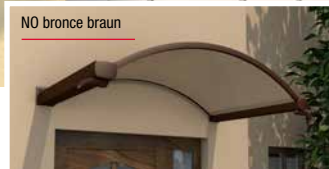

NO bronze weiß

NO klar Edelstahloptik

NO klar weiß

NO bronze braun

Profile und Rahmen aus pulverbeschichtetem Aluminium

Abdeckung Polycarbonat Stegplatte

Passende Seitenblenden: B1 oder B2 Stegplatten (siehe Seite 59)