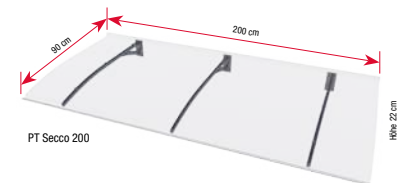

Pultvordach PT Secco

Das Pultvordach PT Secco, in seiner schlichten und zeitlos modernen Form, ist ein idealer Blickfang und Schutz für Ihren Hauseingangsbereich.

Die stabile Kombination aus pulverbeschichtetem Aluminium und sehr robustem Polycarbonat mit integrierter Regenrinne bietet Ihnen einen sehr guten Wetterschutz auch bei Hagel.