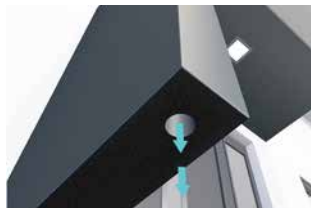

2. Dachdurchführung und Fallrohr im Seitenteil: