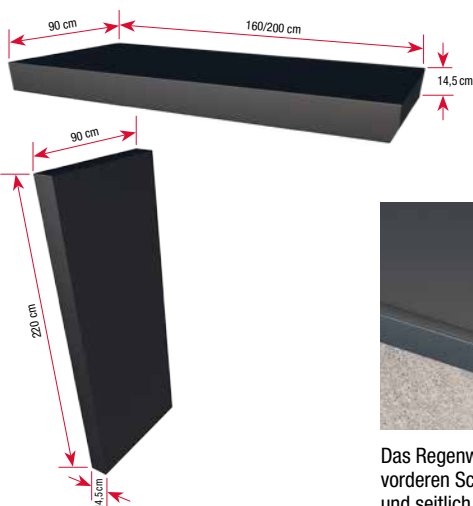

**made
in
Germany**

Rechteckvordächer Serie BS

mit Schwalbleiste und seitlicher Wasserabführung

BS 160

BS 200

Das Regenwasser wird von der vorderen Schwalbleiste aufgefangen und seitlich abgeführt.

BS 200
mit Seitenteil