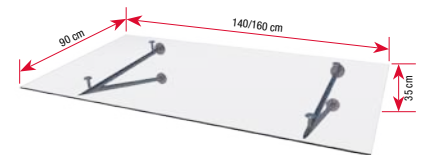

Durch seinen stabilen Aufbau ist das Vordach HD/V robust und sehr hoch belastbar.

HD/V 160 klar

HD/V 160 gefrostet

Ausführungen & Abmessungen

Produkt	Maße (BxTxH)	Tragarme	Abdeckung	Gewicht	Artikel-Nr.
Edelstahlvordach HD/V 140 klar	140 x 90 x 35 cm	Edelstahl	VSG 10 mm, klar	38,5 kg	7400003
Edelstahlvordach HD/V 160 klar	160 x 90 x 35 cm	Edelstahl	VSG 10 mm, klar	43,0 kg	7400006
Edelstahlvordach HD/V 160 gefrostet	160 x 90 x 35 cm	Edelstahl	VSG 10 mm, gefrostet	43,0 kg	7400009