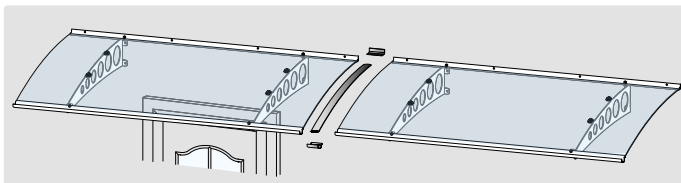

Verbindungsset Vordach

Dieses Set ermöglicht ein direktes, lückenloses Verbinden von zwei oder mehr Vordächern.

Geeignet für PT/G, PT/GR, PT/ET

Verbindungsset Vordach

Edelstahloptik	7200903
silber eloxiert	7200906