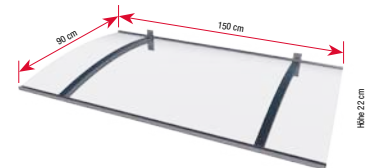

Ausführungen & Abmessungen

Produkt	Maße (BxTxH)	Rahmen	Abdeckung	Gewicht	Artikel-Nr.
Pultvordach mit LED	150 x 90 x 22 cm	weiß	3 mm, klar	9,5 kg	7200203
		Edelstahloptik	3 mm, klar	9,5 kg	7200233