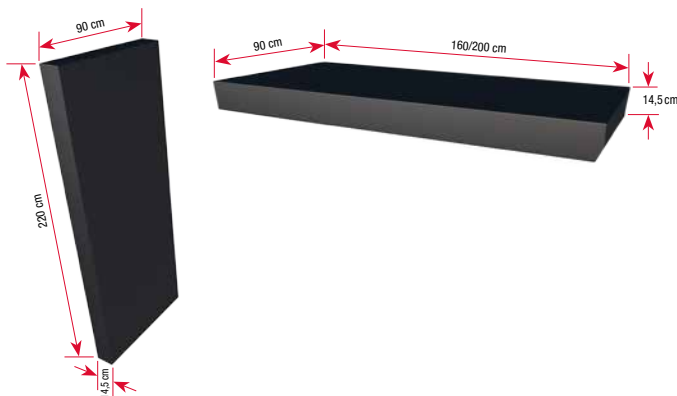

BS 160 Plus mit Wasserspeier

Die Abführung des Regenwassers variiert je nach Modell:

1. Dachdurchführung mit Wasserspeier:

BS 200 Plus mit Wasserspeier

2. Dachdurchführung und Fallrohr im Seitenteil:

BS Plus 200
mit Seitenteil