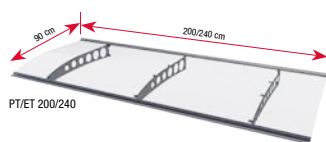

PT/ET 200/240