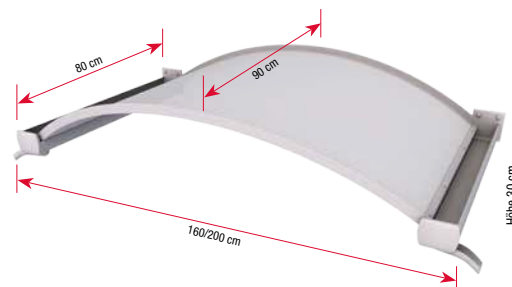

Ausführungen & Abmessungen

Produkt	Maße (BxTxH)	Rahmen	Abdeckung	Gewicht	Artikel-Nr.
Ovalbogenvordach OV/B 160	160 x 90 x 30 cm	weiß	4 mm, weiß opak	13 kg	7210503
Ovalbogenvordach OV/B 200	200 x 90 x 30 cm	weiß	4 mm, weiß opak	16 kg	7210506