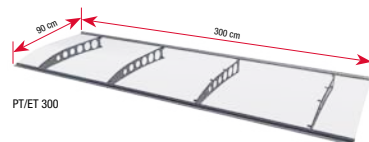

PT/ET 300

Optionales Zubehör:
Verbindungsset für 2 oder mehr Vordächer (s. Seite 62)

Ausführungen & Abmessungen

Produkt	Maße (BxTxH) *	Träger	Abdeckung	Gewicht	Artikel-Nr.
Pultvordach PT/ET 160	160 x 90 x 22,5 cm	Edelstahl	4 mm, klar	15 kg	7200403
Pultvordach PT/ET 200	200 x 90 x 22,5 cm	Edelstahl	4 mm, klar	20 kg	7200406
Pultvordach PT/ET 240	240 x 90 x 22,5 cm	Edelstahl	4 mm, klar	24 kg	7200409
Pultvordach PT/ET 300	300 x 90 x 22,5 cm	Edelstahl	4 mm, klar	28 kg	7200412

* Anfertigung auf Maß bis 300 cm Breite auf Anfrage möglich.