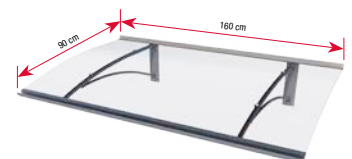

Ausführungen & Abmessungen

Produkt	Maße (BxTxH)	Rahmen	Abdeckung	Gewicht	Artikel-Nr.
Pultvordach PT/G	160 x 90 x 27 cm	Edelstahloptik	4 mm, klar	15 kg	7200503