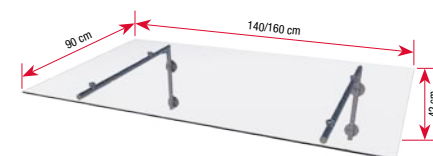

Das zeitlos elegante Design unterstreicht die besondere Note Ihres Hauseingangs.

verstellbare Wandhalter

HD/L 140 klar

HD/L 160 gefrostet

Ausführungen & Abmessungen

Produkt	Maße (BxTxH)	Tragarme	Abdeckung	Gewicht	Artikel-Nr.
Edelstahlvordach HD/L 140 klar	140 x 90 x 42 cm	Edelstahl	VSG 10 mm, klar	38,5 kg	7400012
Edelstahlvordach HD/L 160 klar	160 x 90 x 42 cm	Edelstahl	VSG 10 mm, klar	43,0 kg	7400015
Edelstahlvordach HD/L 160 gefrostet	160 x 90 x 42 cm	Edelstahl	VSG 10 mm, gefrostet	43,0 kg	7400018