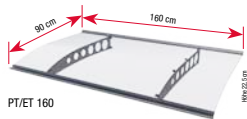

PT/ET 160

Träger aus Edelstahl, Regenrinne und Wandanschluss aus silber eloxiertem Aluminium

Abdeckung aus transparentem Acrylglas

Passende Seitenblende: PT/ET (siehe Seite 59)

75 kg/qm Schneelast getestet

Montagematerial für festes Mauerwerk enthalten

Edelstahl Pultvordach PT/ET

Das PT/ET ist ein sehr hochwertiges leicht gebogenes Pultvordach in vier verschiedenen Breiten.

Der Materialmix aus hochwertigem Edelstahl, silber eloxiertem Aluminium und klarem Acrylglas verleiht dem PT/ET außer seiner edlen Optik eine sehr hohe Haltbarkeit.

PT/ET 160

Optionales Zubehör:
Verbindungsset für 2 oder mehr Vordächer (s. Seite 62)

Ausführungen & Abmessungen

Produkt	Maße (BxTxH) *	Träger	Abdeckung	Gewicht	Artikel-Nr.
Pultvordach PT/ET 160	160 x 90 x 22,5 cm	Edelstahl	4 mm, klar	15 kg	7200403
Pultvordach PT/ET 200	200 x 90 x 22,5 cm	Edelstahl	4 mm, klar	20 kg	7200406
Pultvordach PT/ET 240	240 x 90 x 22,5 cm	Edelstahl	4 mm, klar	24 kg	7200409
Pultvordach PT/ET 300	300 x 90 x 22,5 cm	Edelstahl	4 mm, klar	28 kg	7200412

* Anfertigung auf Maß bis 300 cm Breite auf Anfrage möglich.