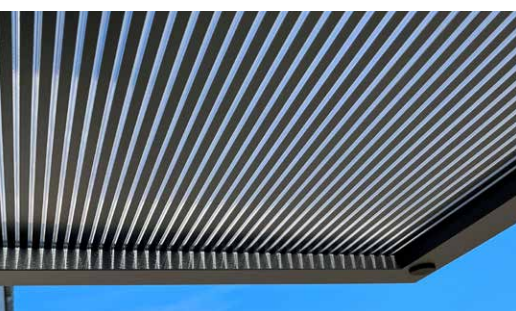

Rechteckvordach BS 3D-Line

Neu von
Gutta®

Made
in
Germany

Stylisch, stabil & erschwinglich!

- Modernes kubisches Design "Made in Germany"
- Stabile und langlebige Aluminiumkonstruktion
- Pulverbeschichtung RAL 7016 Feinstruktur
- 160 oder 200 cm breit, 90 cm tief
- Integrierte Entwässerung mit Wasserspeier wahlweise links oder rechts montierbar

- Abdeckung mit 16 mm starker "Zebraplatte"
- Design-Optik mit außergewöhnlichem 3D-Effekt
- Vereint Durchsicht und effektive Beschattung

zum BS 3D-Line

gutta®

Made
in
Germany