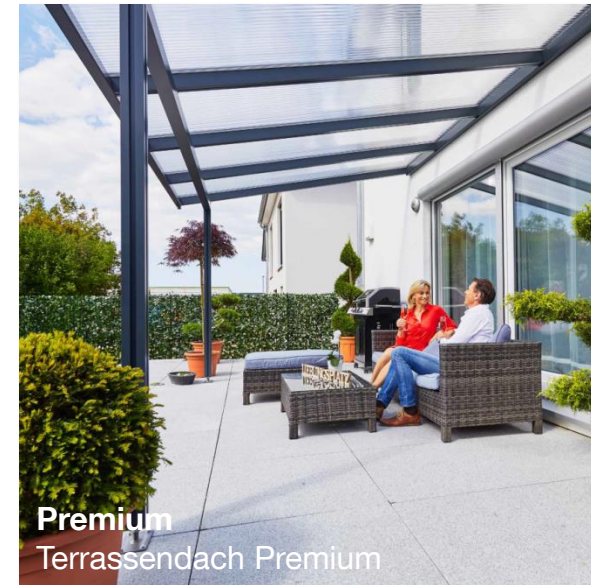

gutta Terrassendach - Matrix

gutta[®]

**made
in
Germany**

**Terrassendach
Standard**

**Terrassendach
PRO**

**Terrassendach
Premium**

	Solide Einstiegsqualität für kleines Geld	Hohe Qualität und genial einfacher Aufbau	Top-Profi-Qualität für den Heimwerker
Größen:	Breite: 3060 / 4260 / 5460 mm Tiefe: 3060 / 4060 mm	Breite: 3060 / 4260 / 5460 mm Tiefe: 3060 / 4060 mm	Breite: 3060 bis 10140 mm Tiefe: 3060 bis 5060 mm
Rahmenfarbe:	Weiß und Anthrazit	Weiß und Anthrazit	Weiß und Anthrazit
Sonderanfertigung:	-	-	Sondermaße + Sonderfarbe in RAL
Bedachungs- varianten:	10 mm PC Paneele / Breite 600 mm	16 mm PC HKP in klar und weiß gestreift	Alle 16 mm PC oder Acryl HKP + 10 mm VSG in klar bis 4 m Tiefe
Dachneigung:	mind. 13 – max.17°	variabel einstellbar 5 – 15°	variabel einstellbar von 5 – 20°
Schneelast:	150 kg/m ² bei Tiefe 3,06 m 100 kg/m ² bei Tiefe 4,06 m	100 kg/m ²	bis 150 kg/m ²
Entwässerung:	-	durch den Pfosten (Integriert)	gezielten Regenablauf über Regenfallrohr
Zubehör:	Erweiterungsset ab Breite 4260 mm Beschattung mit Seilführung	Beschattung mit Seilführung	Beschattung mit Seilführung, LED Strip u.v.m
Aufbauzeit (4x3m):	5-6h	1-2h	3-4h
Preis (UVP):	ab 1.699€	ab 2.599€	ab 2.799€