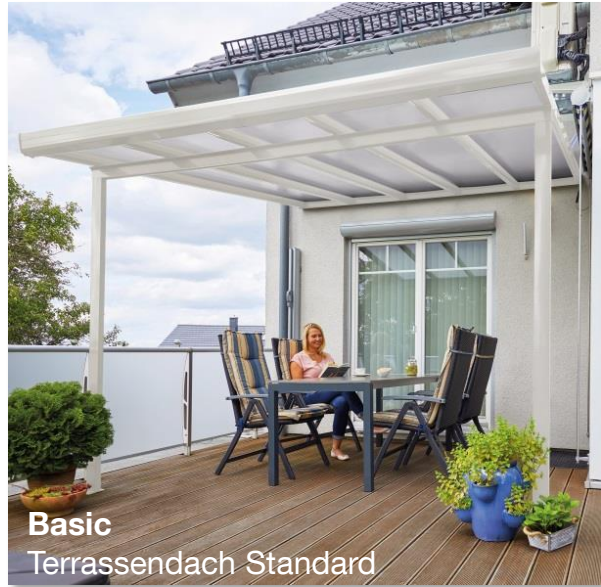

gutta Terrassendach - Matrix

gutta[®]

**made
in
Germany**

**Terrassendach
Standard**

**Terrassendach
PRO**

**Terrassendach
Premium**

	Solide Einstiegsqualität für kleines Geld	Hohe Qualität und genial einfacher Aufbau	Top-Profi-Qualität für den Heimwerker
Größen:	Breite: 3060 / 4260 / 5460 mm Tiefe: 3060 / 4060 mm	Breite: 3060 / 4260 / 5460 mm Tiefe: 3060 / 4060 mm	Breite: 3060 bis 10140 mm Tiefe: 3060 bis 5060 mm
Rahmenfarbe:	Weiß und Anthrazit	Weiß und Anthrazit	Weiß und Anthrazit
Sonderanfertigung:	-	-	Sondermaße + Sonderfarbe in RAL
Bedachungs- varianten:	10 mm PC Paneele / Breite 600 mm	16 mm PC HKP in klar und weiß gestreift	Alle 16 mm PC oder Acryl HKP + 10 mm VSG in klar bis 4 m Tiefe
Dachneigung:	mind. 13 – max.17°	variabel einstellbar 5 – 15°	variabel einstellbar von 5 – 20°
Schneelast:	150 kg/m ² bei Tiefe 3,06 m 100 kg/m ² bei Tiefe 4,06 m	100 kg/m ²	bis 150 kg/m ²
Entwässerung:	-	durch den Pfosten (Integriert)	gezielten Regenablauf über Regenfallrohr
Zubehör:	Erweiterungsset ab Breite 4260 mm Beschattung mit Seilführung	Beschattung mit Seilführung	Beschattung mit Seilführung, LED Strip u.v.m
Aufbauzeit (4x3m):	5-6h	1-2h	3-4h
Preis (UVP):	ab 1.699€	ab 2.599€	ab 2.799€